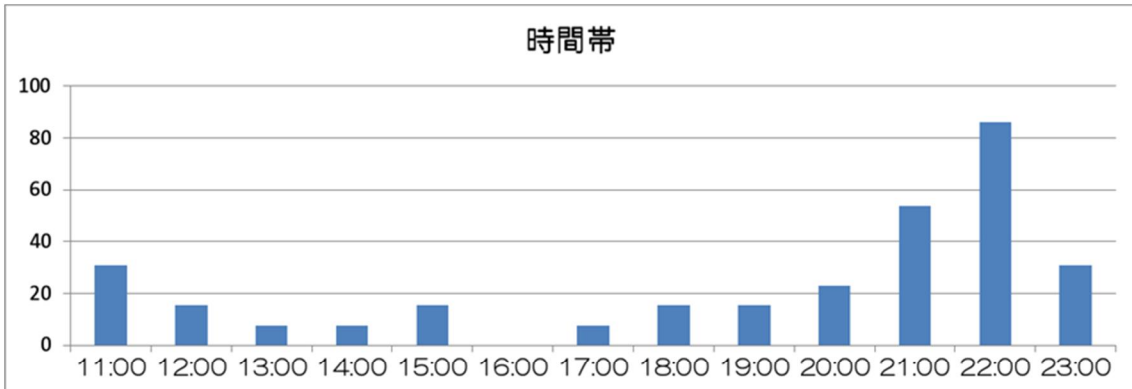

## Ustream リアルタロット講座アンケート集計結果

このたびは、Ustream タロット講座のアンケートのご協力、誠にありがとうございます。アンケートの集計結果をご報告させていただきます。全部で 309 名様のご協力して頂き、誠にありがとうございます。

質問	回答	合計	構成比
月曜日	62		19.9%
火曜日	46		15.0%
水曜日	15		5.0%
木曜日	8		2.5%
金曜日	62		20.1%
土曜日	62		20.1%
日曜日	54	309	17.5%
	11:00	31	10.0%
	12:00	15	5.0%
	13:00	8	2.5%
	14:00	8	2.5%
	15:00	15	5.0%
	16:00	0	0.0%
	17:00	8	2.5%
	18:00	15	5.0%
	19:00	15	5.0%
	20:00	23	7.5%
	21:00	54	17.4%
	22:00	86	27.8%
	23:00	31	309 10.0%
30分	48		15.5%
45分	63		20.4%
60分	198	309	64.1%
タロットの全般的な概要	46		3.0%
タロットデッキについて	39		2.5%
タロットの浄化について	39		2.5%
タロット大アルカナの読み方	131		8.5%
タロット小アルカナの読み方	154		9.9%

タロットコートカードの読み方	146		9.5%
タロット物語化の方法	139		9.0%
タロットスプレッドの紹介	54		3.5%
タロットコンビネーションリーディングのノウハウ	216		13.9%
タロットリーディング全般	154		9.9%
実際の小町のタロットリーディング例	200		12.9%
タロットを意味を覚えずに読むノウハウ	231	1548	14.9%
受講する	246		79.6%
受講しない	63	309	20.4%
タロットを使用するときのタブー	8		8.4%
初心者がよくする間違い	8		8.4%
吉日のスプレッド	8		8.4%
相談内容を聞かずに占う方法	8		8.4%
タロットと生活習慣	8		8.4%
ユングとタロット	8		8.4%
ケルト十字	15		16.7%
逆位置	15		16.7%
簡単にリーディングしたい	8		8.4%
マルセイユ版の読み方	8	92	8.4%