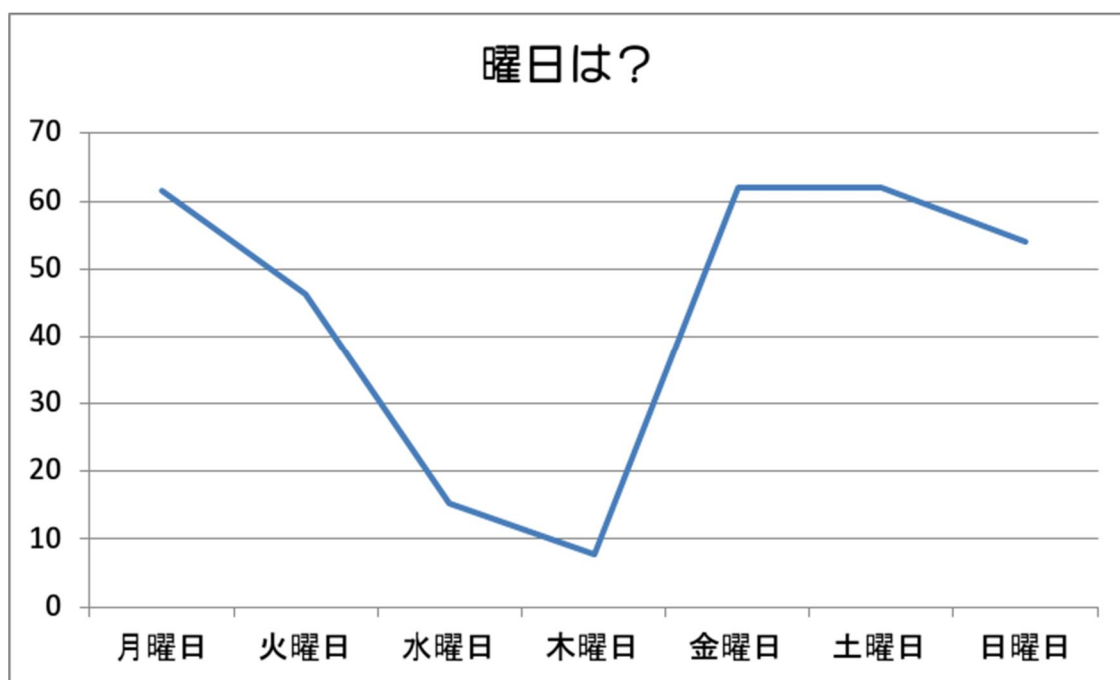

## Ustream リアルタロット講座アンケート集計結果

このたびは、Ustream タロット講座のアンケートのご協力、誠にありがとうございます。アンケートの集計結果をご報告させていただきます。全部で 309 名様のご協力して頂き、誠にありがとうございます。

質問	回答	合計	構成比
月曜日	62		19.9%
火曜日	46		15.0%
水曜日	15		5.0%
木曜日	8		2.5%
金曜日	62		20.1%
土曜日	62		20.1%
日曜日	54	309	17.5%
	11:00	31	10.0%
	12:00	15	5.0%
	13:00	8	2.5%
	14:00	8	2.5%
	15:00	15	5.0%
	16:00	0	0.0%
	17:00	8	2.5%
	18:00	15	5.0%
	19:00	15	5.0%
	20:00	23	7.5%
	21:00	54	17.4%
	22:00	86	27.8%
	23:00	31	309 10.0%
30分	48		15.5%
45分	63		20.4%
60分	198	309	64.1%
タロットの全般的な概要	46		3.0%
タロットデッキについて	39		2.5%
タロットの浄化について	39		2.5%
タロット大アルカナの読み方	131		8.5%
タロット小アルカナの読み方	154		9.9%

タロットコートカードの読み方	146		9.5%
タロット物語化の方法	139		9.0%
タロットスプレッドの紹介	54		3.5%
タロットコンビネーションリーディングのノウハウ	216		13.9%
タロットリーディング全般	154		9.9%
実際の小町のタロットリーディング例	200		12.9%
タロットを意味を覚えずに読むノウハウ	231	1548	14.9%
受講する	246		79.6%
受講しない	63	309	20.4%
タロットを使用するときのタブー	8		8.4%
初心者がよくする間違い	8		8.4%
吉日のスプレッド	8		8.4%
相談内容を聞かずに占う方法	8		8.4%
タロットと生活習慣	8		8.4%
ユングとタロット	8		8.4%
ケルト十字	15		16.7%
逆位置	15		16.7%
簡単にリーディングしたい	8		8.4%
マルセイユ版の読み方	8	92	8.4%