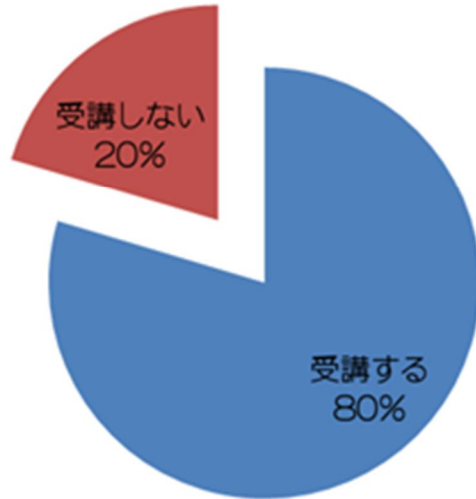

ストリーム動画有料講座を受講するか